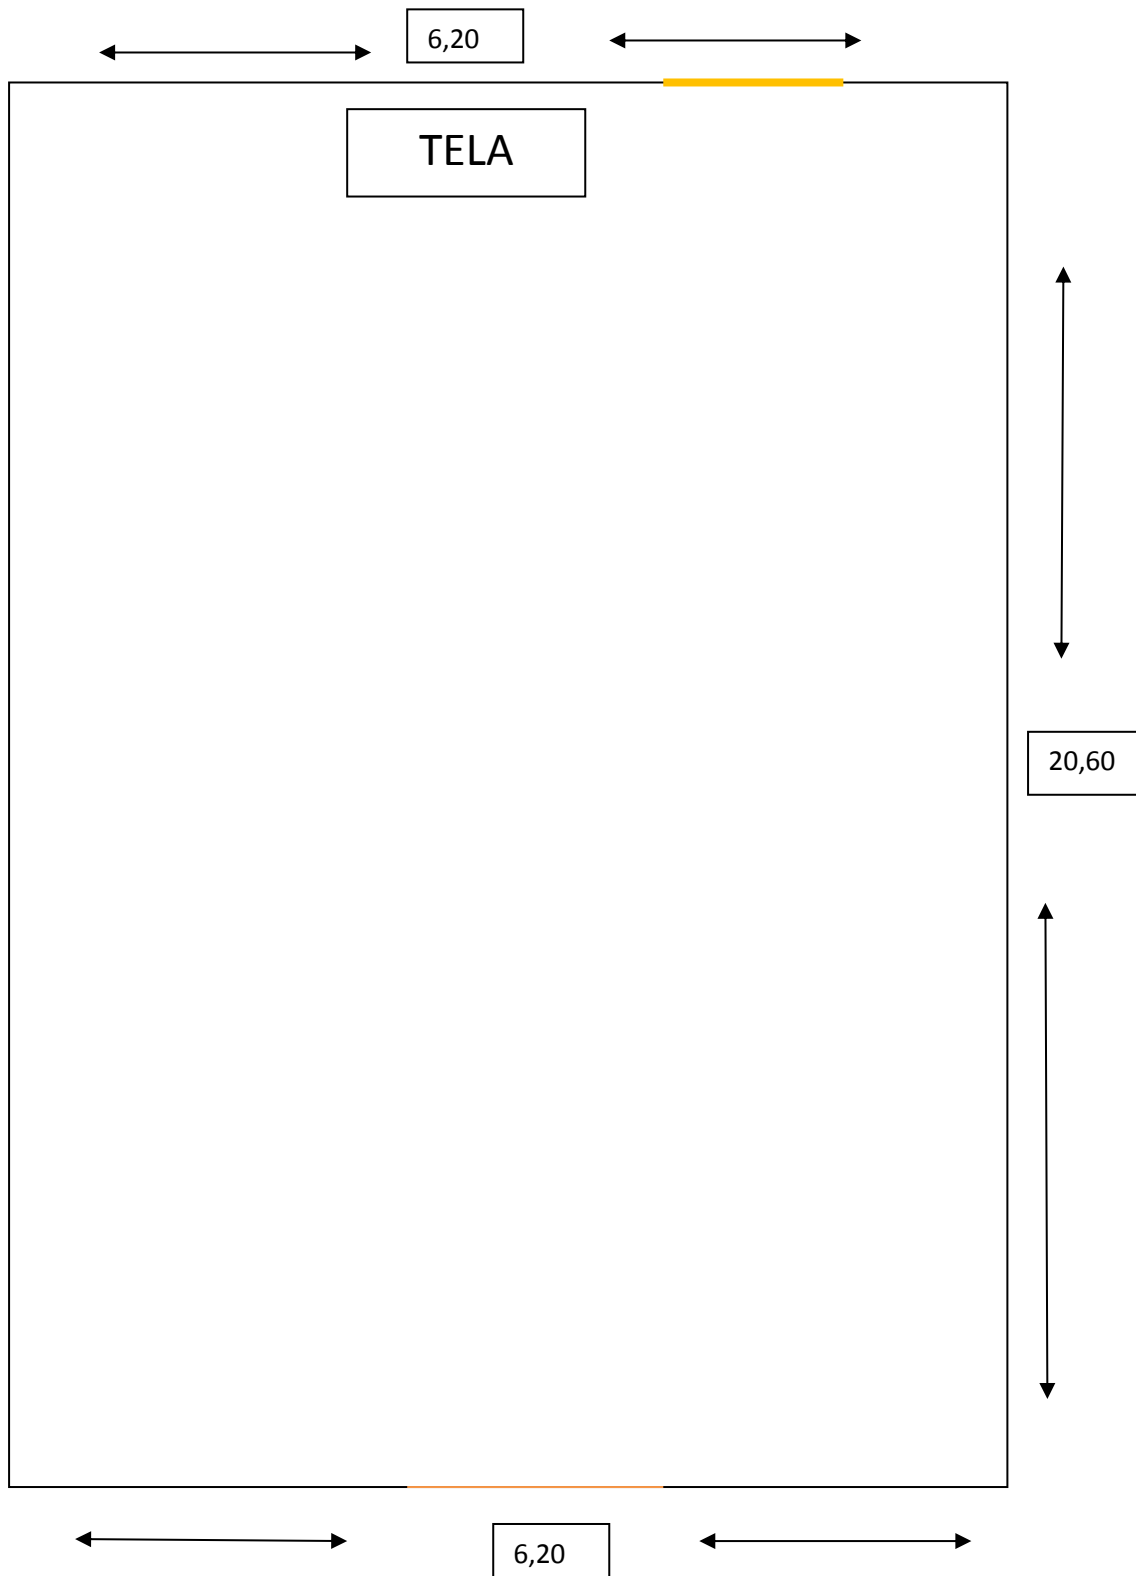

# Salão Rio de Janeiro

6,20

TELA

20,60

6,20

PÉ DIREITO : 2,52

TOTAL : 128M2