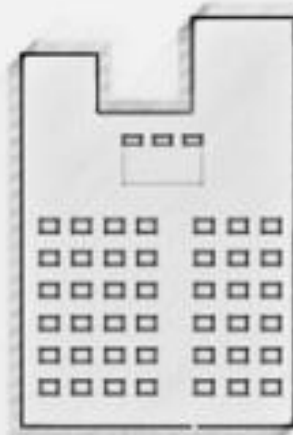

COPA SUL HOTEL

SALÃO COPACABANA

MEDIDAS

ÁREA	49M²
PÉ DIREITO	2,80

ARRUMAÇÃO	CAPACIDADE
------------------	-------------------

AUDITÓRIO	40 PESSOAS
U	12 PESSOAS
ESCOLAR (cadeira c/ braço)	40 PESSOAS

MEDIDAS DOS PRANCHÕES:

COPA SUL HOTEL

SALÃO COPACABANA - PLANTA

Formato Escolar
Capacidade **15 pessoas**
Capacity of up to 15 people

Formato Em "U"
Capacidade **20 pessoas**
Capacity of up to 20 people

Formato Auditório
Capacidade **30 pessoas**
Capacity of up to 30 people