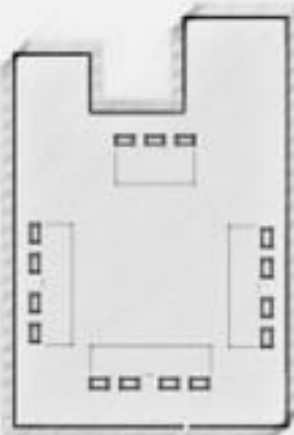

COPA SUL HOTEL

SALÃO COPACABANA

MEDIDAS

ÁREA	49M²
PÉ DIREITO	2,80

ARRUMAÇÃO	CAPACIDADE
------------------	-------------------

AUDITÓRIO	40 PESSOAS
U	12 PESSOAS
ESCOLAR (cadeira c/ braço)	40 PESSOAS

MEDIDAS DOS PRANCHÕES:

COPA SUL HOTEL

SALÃO COPACABANA - PLANTA

Formato Escolar
Capacidade **15 pessoas**
Capacity of up to 15 people

Formato Em "U"
Capacidade **20 pessoas**
Capacity of up to 20 people

Formato Auditório
Capacidade **30 pessoas**
Capacity of up to 30 people