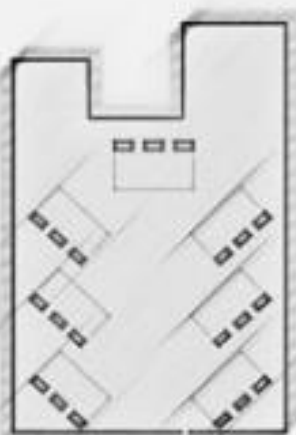

COPA SUL HOTEL

SALÃO COPACABANA

MEDIDAS

ÁREA	49M²
PÉ DIREITO	2,80

ARRUMAÇÃO	CAPACIDADE
------------------	-------------------

AUDITÓRIO	40 PESSOAS
U	12 PESSOAS
ESCOLAR (cadeira c/ braço)	40 PESSOAS

MEDIDAS DOS PRANCHÕES:

COPA SUL HOTEL

SALÃO COPACABANA - PLANTA

Formato Escolar
Capacidade **15 pessoas**
Capacity of up to 15 people

Formato Em "U"
Capacidade **20 pessoas**
Capacity of up to 20 people

Formato Auditório
Capacidade **30 pessoas**
Capacity of up to 30 people