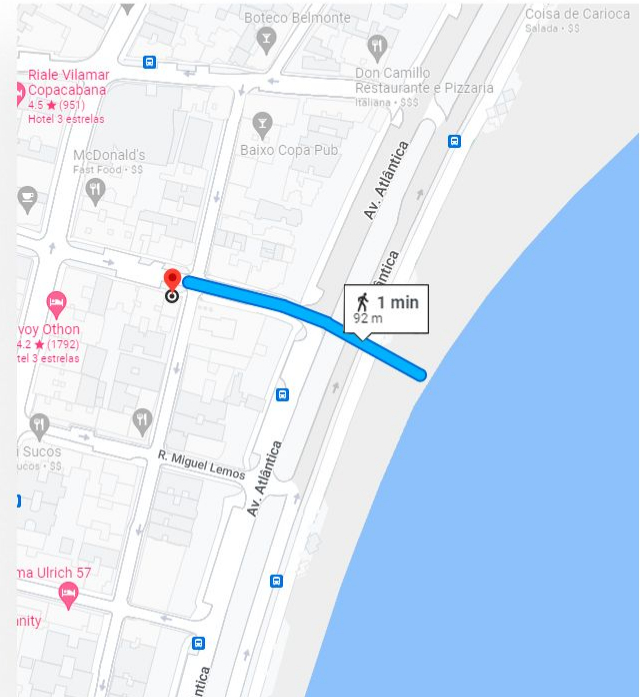

ritz
HOTEL

) hotel

— the hotel

O Ritz Copacabana é um acolhedor boutique hotel localizado a uma quadra da praia de Copacabana que reúne brasilidade e sofisticação através de seu desenho de interiores.

ritz
HOTEL

Rooftop

- Bar e piscina com uma vista deslumbrante sobre a praia de Copacabana.

Com localização privilegiada, o Ritz Copacabana Boutique Hotel está próximo dos melhores restaurantes e bares da região, a 100 metros da praia e a 350 metros da Estação de Metrô Cantagalo.

Se você se hospeda a lazer ou em viagem de negócios, este é o **lugar perfeito**.

LOCALIZAÇÃO

• A 5 minutos da estação de metro Cantagalo

• A 1 minutos da Praia de Copacabana

#SejaRitz

Nós pensamos em todos os detalhes
para você se sentir em casa.