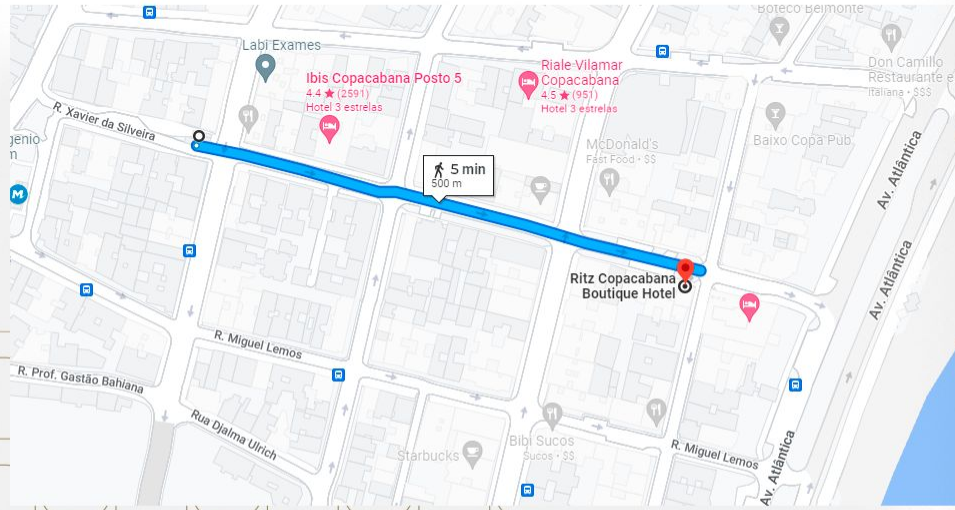

ritz
HOTEL

) hotel

— the hotel

O Ritz Copacabana é um acolhedor boutique hotel localizado a uma quadra da praia de Copacabana que reúne brasilidade e sofisticação através de seu desenho de interiores.

ritz
HOTEL

Rooftop

- Bar e piscina com uma vista deslumbrante sobre a praia de Copacabana.

Com localização privilegiada, o Ritz Copacabana Boutique Hotel está próximo dos melhores restaurantes e bares da região, a 100 metros da praia e a 350 metros da Estação de Metrô Cantagalo.

Se você se hospeda a lazer ou em viagem de negócios, este é o **lugar perfeito**.

LOCALIZAÇÃO

• A 5 minutos da estação de metro Cantagalo

• A 1 minutos da Praia de Copacabana

#SejaRitz

Nós pensamos em todos os detalhes
para você se sentir em casa.