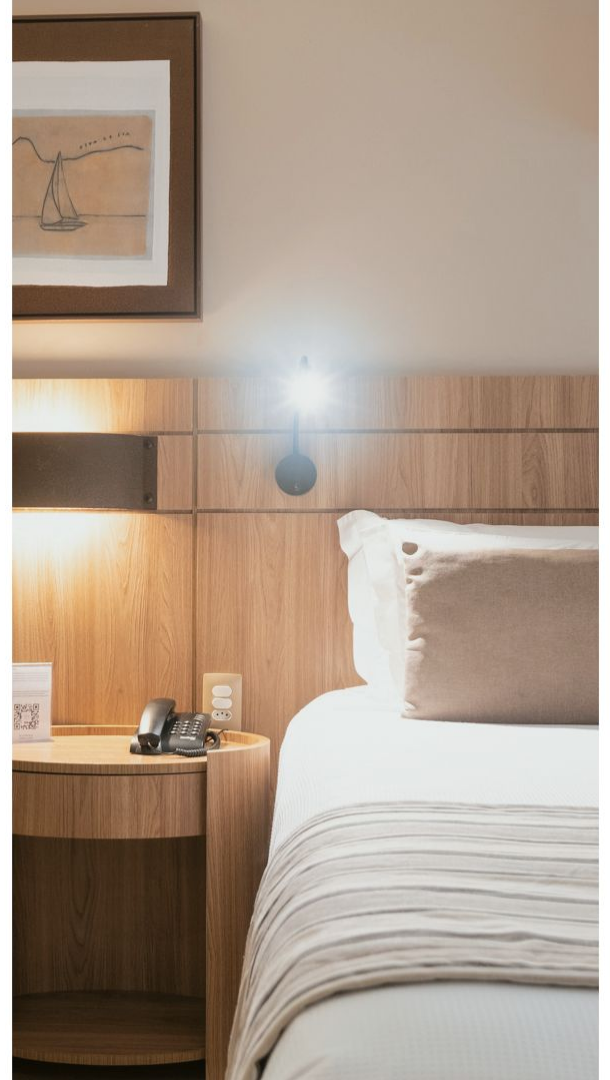

a p a r t m e n t s t a n d a r d

- Cama queen-size (ou duas camas twin)
- Televisor de 42"
- Canais de TV a cabo (Premium)
- Workstation
- Chuveiro de alta pressão
- Duas linhas de telefone
- Acesso à internet wi-fi banda larga
- Ar condicionado split
- Mini bar
- Espaçoso box
- Máquina de café Nespresso

Apartamento Standard Plus

a p a r t m e n t s t a n d a r d p l u s

- Cama queen-size (ou duas camas twin)
- Televisor de 42"
- Canais de TV a cabo (Premium)
- Workstation
- Chuveiro de alta pressão
- Duas linhas de telefone
- Acesso à internet wi-fi banda larga
- Ar condicionado split
- Mini bar
- Espaçoso box
- Máquina de café Nespresso

Apartamento Executivo

a p a r t m e n t e x e c u t i v e

- Cama queen-size (ou duas camas twin)
- Televisor de 42"
- Canais de TV a cabo (Premium)
- Workstation
- Chuveiro de alta pressão
- Duas linhas de telefone
- Acesso à internet wi-fi banda larga
- Ar condicionado split
- Mini bar
- Espaçoso box
- Máquina de café Nespresso

Apartamento Executivo Plus

a p a r t m e n t e x e c u t i v e p l u s

- Cama queen-size (ou duas camas twin)
- Televisor de 42"
- Canais de SMART TV a cabo (Premium)
- Workstation
- Chuveiro de alta pressão
- Duas linhas de telefone
- Acesso à internet wi-fi banda larga
- Ar condicionado split
- Mini bar
- Espaçoso box
- Máquina de café Nespresso