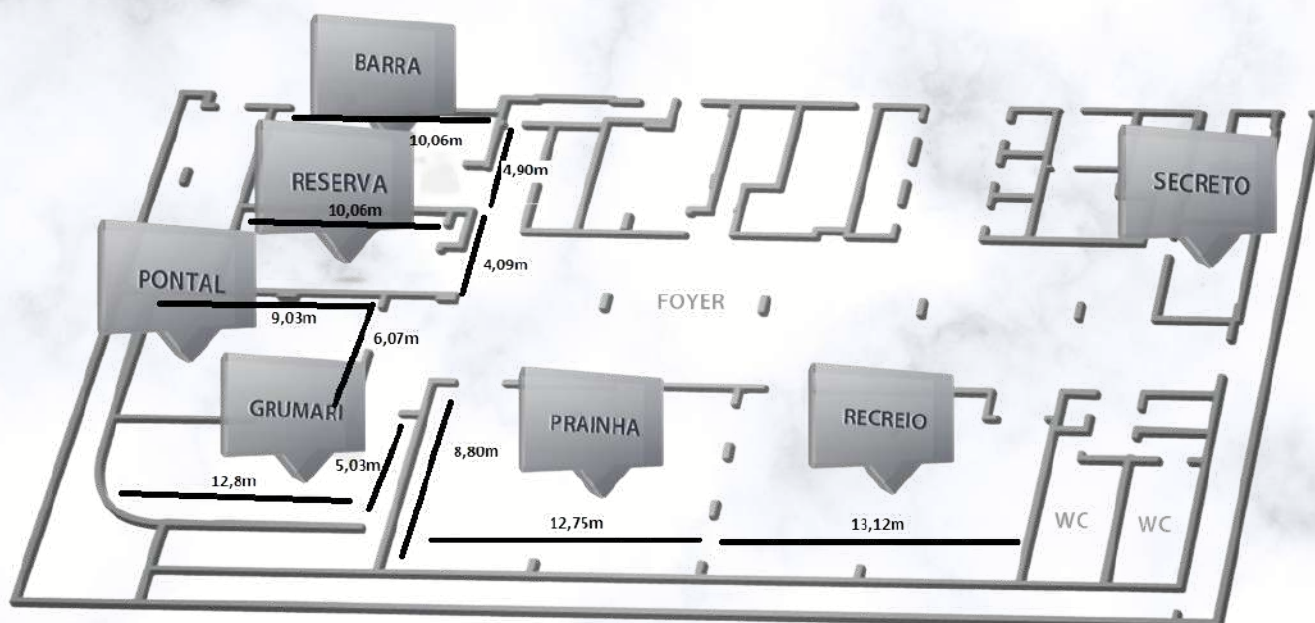

NOSSOS SERVIÇOS

ACADEMIA

BAR MOLHADO

PISCINA COM BORDA INFINITA

SPA

SALA RECREIO

Nossa sala recreio conta com 117 m², capacidade para 130 pessoas em auditório.

SALA PRAINHA

Nossa sala prainha conta com 116 m², capacidade para 130 pessoas em auditório.

SALA RECREIO + PRAINHA

Nossa sala recreio + prainha conta com 233 m², capacidade para 280 pessoas em auditório.

SALA BARRA

Nossa sala barra conta com 47 m², capacidade para 50 pessoas em auditório.

SALA GRUMARI

Nossa sala grumari conta com 62 m², capacidade para 62 pessoas em auditório.

SALA PONTAL

Nossa sala pontal conta com 57 m², capacidade para 56 pessoas em auditório.

SALA RESERVA

Nossa sala reserva conta com 37 m², capacidade para 36 pessoas em auditório.

SALA SECRETO

Nossa sala secreto conta com 14 m², capacidade para 8 pessoas em mesa única.

INFORMAÇÕES SOBRE OS SALÕES

	ÁREA	PÉ DIREITO	AUDITÓRIO	ESCOLAR	EM "U"	MESA ÚNICA	ESPINHA DE PEIXE	MEIA LUA	BANQUETES	COQUETEL
RECREIO	117 m ²	3,6 m	130 pessoas	54 Pessoas	27 Pessoas	26 Pessoas	42 Pessoas	50 Pessoas	60 Pessoas	100 pessoas
PRAINHA	116 m ²	3,6 m	130 pessoas	54 Pessoas	27 Pessoas	26 Pessoas	42 Pessoas	50 Pessoas	60 Pessoas	100 pessoas
RECREIO + PRAINHA	233 m ²	3,6 m	280 pessoas	90 Pessoas	66 Pessoas	60 Pessoas	72 Pessoas	120 Pessoas	144 Pessoas	250 pessoas
BARRA	47 m ²	3,2 m	50 pessoas	30 pessoas	21 Pessoas	20 Pessoas	24 Pessoas	20 Pessoas	30 Pessoas	40 pessoas
GRUMARI	62 m ²	3,2 m	62 pessoas	33 pessoas	21 Pessoas	20 Pessoas	24 Pessoas	24 Pessoas	36 Pessoas	50 pessoas
PONTAL	57 m ²	3,2 m	56 pessoas	30 pessoas	24 Pessoas	20 Pessoas	24 Pessoas	25 Pessoas	30 Pessoas	40 pessoas
RESERVA	37 m ²	3,2 m	36 pessoas	15 pessoas	15 pessoas	14 pessoas	X	16 pessoas	24 Pessoas	30 pessoas
SALA SECRETO	14 m ²	X	X	X	X	8 Pessoas	X	X	X	X
SOLARIUM	297 m ²	X	X	X	X	X	X	X	X	150 pessoas