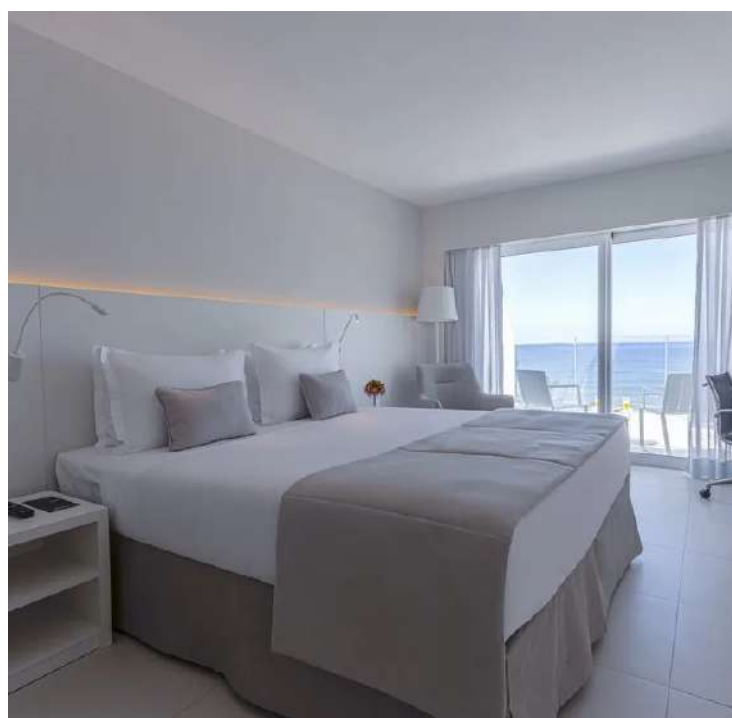

O CDESIGN

O CDesign é um hotel independente com 278 apartamentos sobre a administração do CEO Marcello Iablonski.

O hotel tem um estilo resort urbano, presente em frente a praia do Recreio dos Bandeirantes onde o hóspede pode ter toda a experiência de contato com a natureza somado ao conforto do CDesign hotel.

RESORT URBANO

O hotel é premiado por sua arquitetura, reconhecido nacionalmente e internacionalmente. As ondas da faixa de areia remetem às ondas do mar.