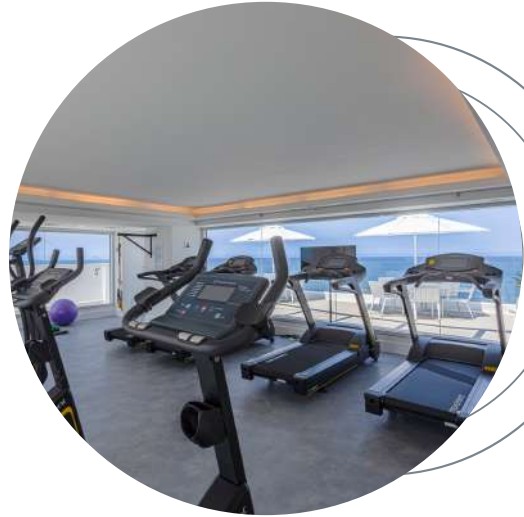

LOBBY BAR

O nosso lobby bar é o ambiente certo para um café ou reuniões.

ROOFTOP

Nosso Rooftop com vista privilegiada do Recreio dos Bandeirantes, com piscina com borda infinita.

Perfeito para grandes festas.

NOSSOS SERVIÇOS

ACADEMIA

BAR MOLHADO

PISCINA COM BORDA INFINITA

SPA

SALA RECREIO

Nossa sala recreio conta com 117 m², capacidade para 130 pessoas em auditório.

SALA PRAINHA